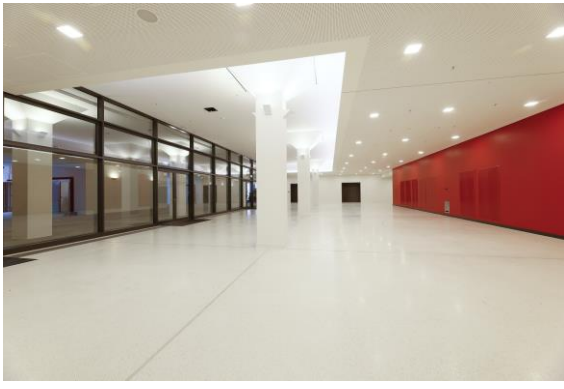

Meeting I - III

Rheingoldhalle

eventsplus
MAINZ CONGRESS

„Die drei neuen Meeting Räume im ehemaligen Bereich der Spielbank Mainz bieten sich ideal an um große Kongresse auf Gruppenräume und Workshops aufzuteilen“

Meeting III A

151,2 m²
15,0m lang x 10,1m breit

Meeting III B

98,7 m²
15,0m lang x 6,6m breit

Für alle drei Säle gilt:

- + 2 Saaltüren
- + Meeting II B mit Tageslicht
- + Roter Kautschuk-Boden
- + Decken und Wände weiß
- + Stromanschlüsse vorhanden, auch Starkstrom
- + Heizung, Lüftung
- + klimatisiert
- + W-LAN Anschluss (LAN-Anschluss auf Anfrage)

Meeting I - III

Rheingoldhalle

eventsplus
MAINZ CONGRESS

Foyer III

503,5 m²

Für das Foyer I gilt:

- + Tageslicht (Sonneneinstrahlung: Mittag/Nachmittag)
- + LED-Licht
- + Wände & Decken: weiß
- + Bitu Terrazzo auf Betonbasis
- + WCs vorhanden, auch barrierefrei
- + Teilbarkeit durch Stellwände möglich
- + Stromanschluss
- + Heizung, Lüftung
- + klimatisiert
- + W-LAN Anschluss (LAN-Anschluss auf Anfrage)
- + Bodenbelastbarkeit: 500 kg/qm

Meeting I - III

Rheingoldhalle

+

eventsplus
MAINZ CONGRESS

Meeting I - III

Rheingoldhalle

eventsplus
MAINZ CONGRESS

Bestuhlungskapazität