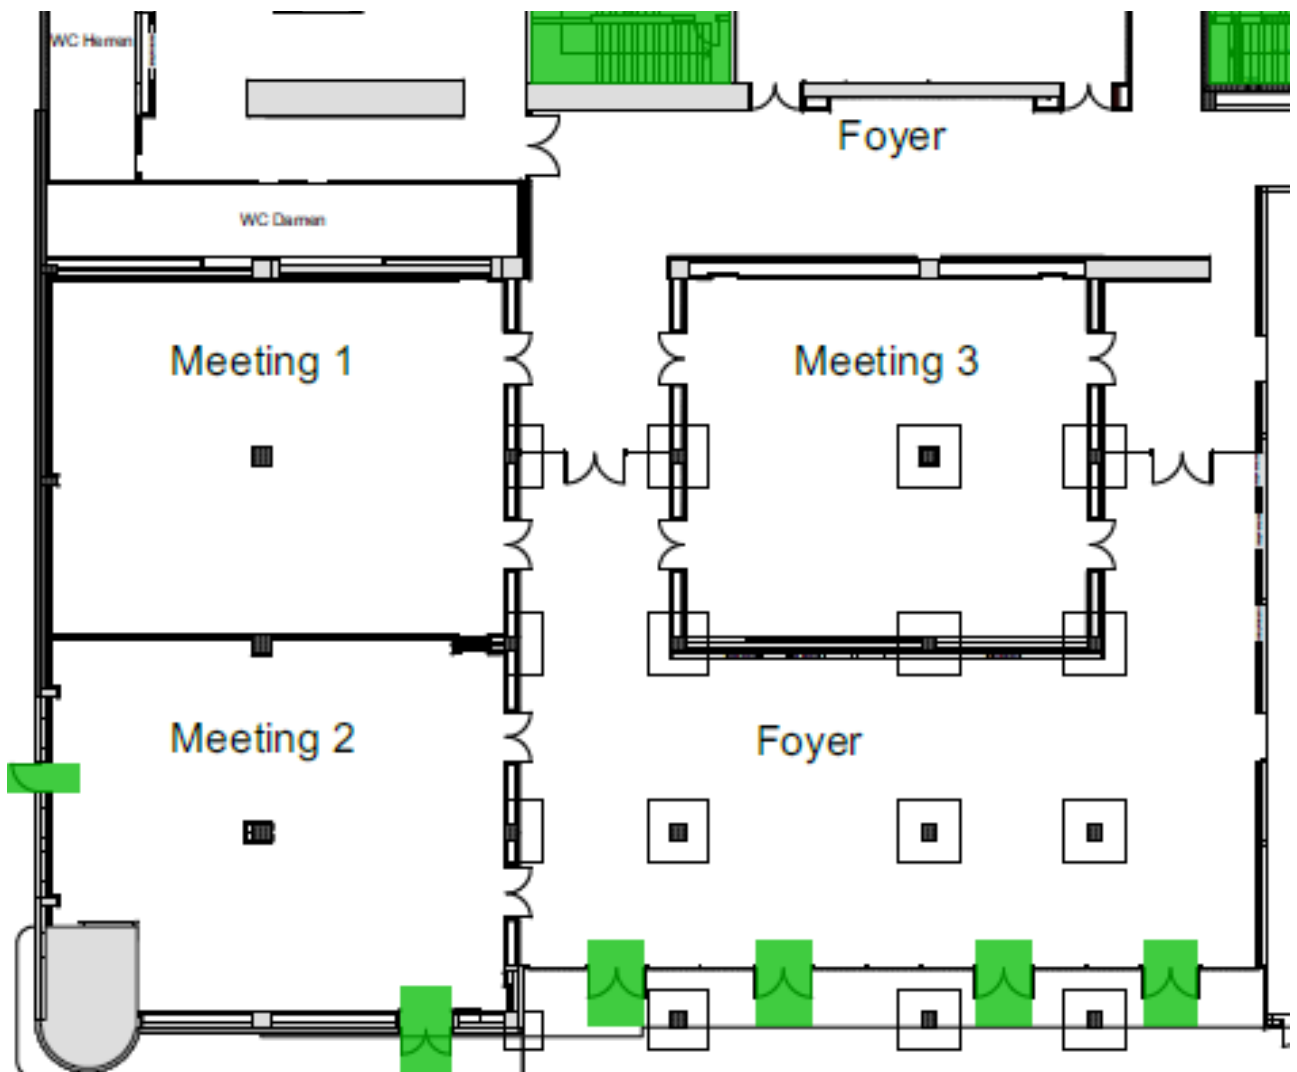

Meeting II A

141 m²
19,0m lang x 8,0m breit

Meeting II B

135,54 m²
19,0m lang x 7,4m breit

MEETING III A+B

250 m²

15,0m lang
16,7m breit
3,0m hoch

Teilbar mit schalldichter
Trennwand

Meeting III A

151,2 m²
15,0m lang x 10,1m breit

Meeting III B

98,7 m²
15,0m lang x 6,6m breit

Für alle drei Säle gilt:

- + 2 Saaltüren
- + Meeting II B mit Tageslicht
- + Roter Kautschuk-Boden
- + Decken und Wände weiß
- + Stromanschlüsse vorhanden, auch Starkstrom
- + Heizung, Lüftung
- + klimatisiert
- + W-LAN Anschluss (LAN-Anschluss auf Anfrage)

Meeting I - III

Rheingoldhalle

eventsplus
MAINZ CONGRESS

Foyer III

503,5 m²

Für das Foyer I gilt:

- + Tageslicht (Sonneneinstrahlung: Mittag/Nachmittag)
- + LED-Licht
- + Wände & Decken: weiß
- + Bitu Terrazzo auf Betonbasis
- + WCs vorhanden, auch barrierefrei
- + Teilbarkeit durch Stellwände möglich
- + Stromanschluss
- + Heizung, Lüftung
- + klimatisiert
- + W-LAN Anschluss (LAN-Anschluss auf Anfrage)
- + Bodenbelastbarkeit: 500 kg/qm

Meeting I - III

Rheingoldhalle

+

eventsplus
MAINZ CONGRESS

Meeting I - III

Rheingoldhalle

eventsplus
MAINZ CONGRESS

Bestuhlungskapazität