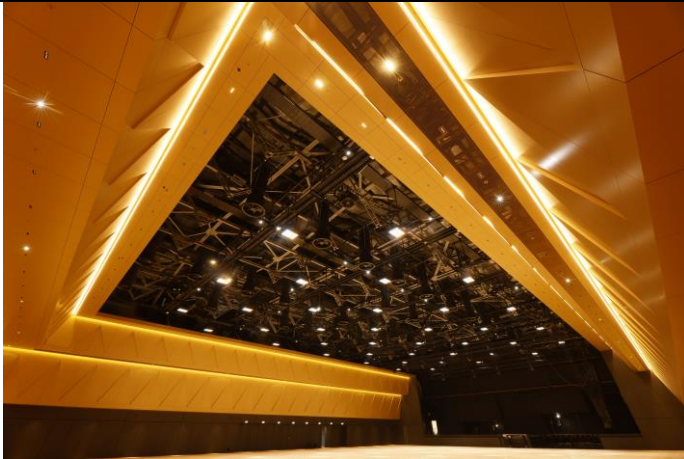

KONGRESS-SAAL Rheingoldhalle

eventsplus
MAINZ CONGRESS

*„1.750 qm Grundfläche, voll
ausgestattete Bühne und Vorbühne,
Tribüne.“*

*Mit bis zu 2.496 Personen
Kapazität bietet der Kongress-Saal
ausreichend Platz für Tagungen,
Kongresse und kulturelle
Veranstaltungen.“*

- + Grundfläche brutto: 1.744,84 m²
- + Raummaße: 48,20 m (Länge) x 36,20 m (Breite) x 10,22 m (Höhe)
- + 8 Türen
- + Heller Parkettboden, Wandverkleidung in Gold & Anthrazit (Holz & Stahl)
- + Offener Deckenbereich
- + verschiedene Starkstromanschlüsse vorhanden, bis zu 125 ACEE & Powerlocks
- + Heizung, Lüftung
- + klimatisiert
- + W-LAN-Verbindung möglich
- + ausfahrbare Tribüne (10-stufig)
- + Hängepunkte im Saal (im Raster: 10,50 m x 7 m), für Lasten bis zu 1.000 kg
- + Flächenlast 1.000 kg/m² im Saal

Bühne:

- + fest eingebaut, 28,48 m (Breite) x 7,90 m (Tiefe)
- + Höhe ab Saalboden: 1,20 m
- + Portalhöhe ab Bühne: 7,80 m
- + Hauptvorhang mit Hintergrundvorhang
- + Vorbühne (stufenlos): Maße: max. 20 m (Länge), 3,50 m (Breite), 1,20 m (Höhe)

Bestuhlungskapazität:

- + Reihenbestuhlung: 2.496 Personen
- + Parlamentarisch: 930 Personen
- + Bankett: 1.300 Personen

KONGRESS-SAAL Rheingoldhalle