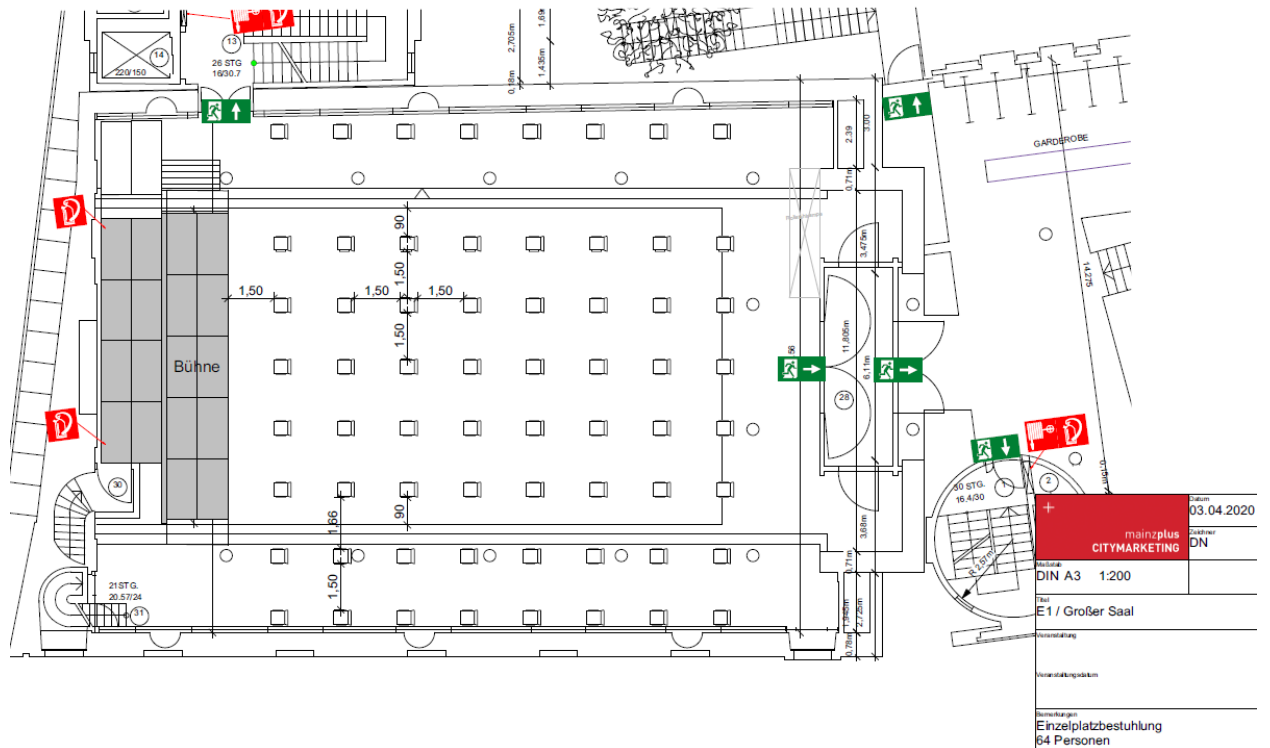

+++ HINWEIS: Maßgebend sind jeweils die aktuellen und zukünftigen Verfügungen und Vorgaben seitens der Behörden. +++

Frankfurter Hof Großer Saal

**FRANKFURTER
HOF
MAINZ**

Bestuhlungskapazität unter Einhaltung des Mindestabstandes:

- + Einzelplatzbestuhlung: 64 Personen
- + Parlamentarisch: 46 Personen
- + Tischzüge: 42 Personen

Großer Saal

540 qm Grundfläche inkl.
Galerie und Empore

18,0 m lang
11,0 m breit
7,0 m hoch

Maße Schaukastenbühne:
10,0 m lang x 5,0 m tief
1,0 m hoch

Bestuhlungsvarianten Großer Saal:

+++ HINWEIS: Maßgebend sind jeweils die aktuellen und zukünftigen Verfügungen und Vorgaben seitens der Behörden. +++

Frankfurter Hof Großer Saal

Bestuhlungsvarianten Großer Saal: