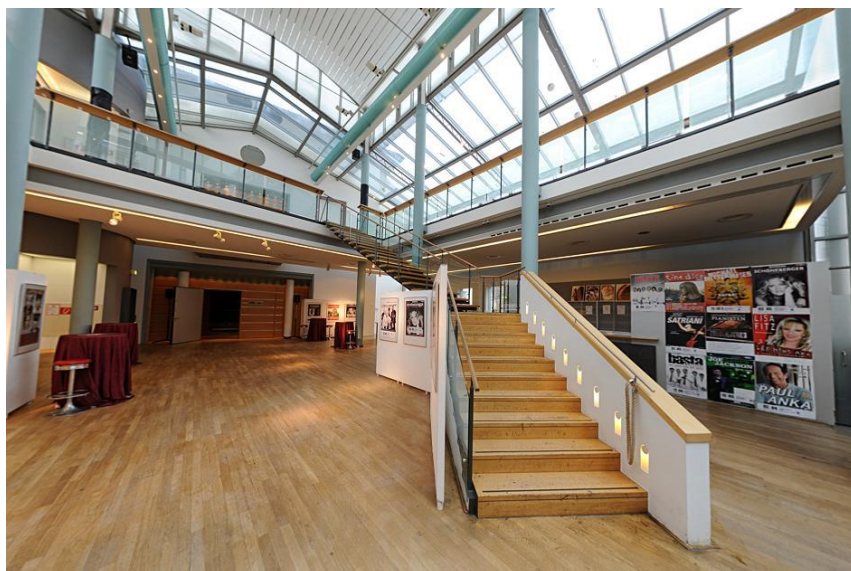

Kontakt für Anfragen:

- + Philipp Geusendam
  Verkaufsdirektor
  Tel.: 06131 242-140
  Mail: p.geusendam@mainzplus.com